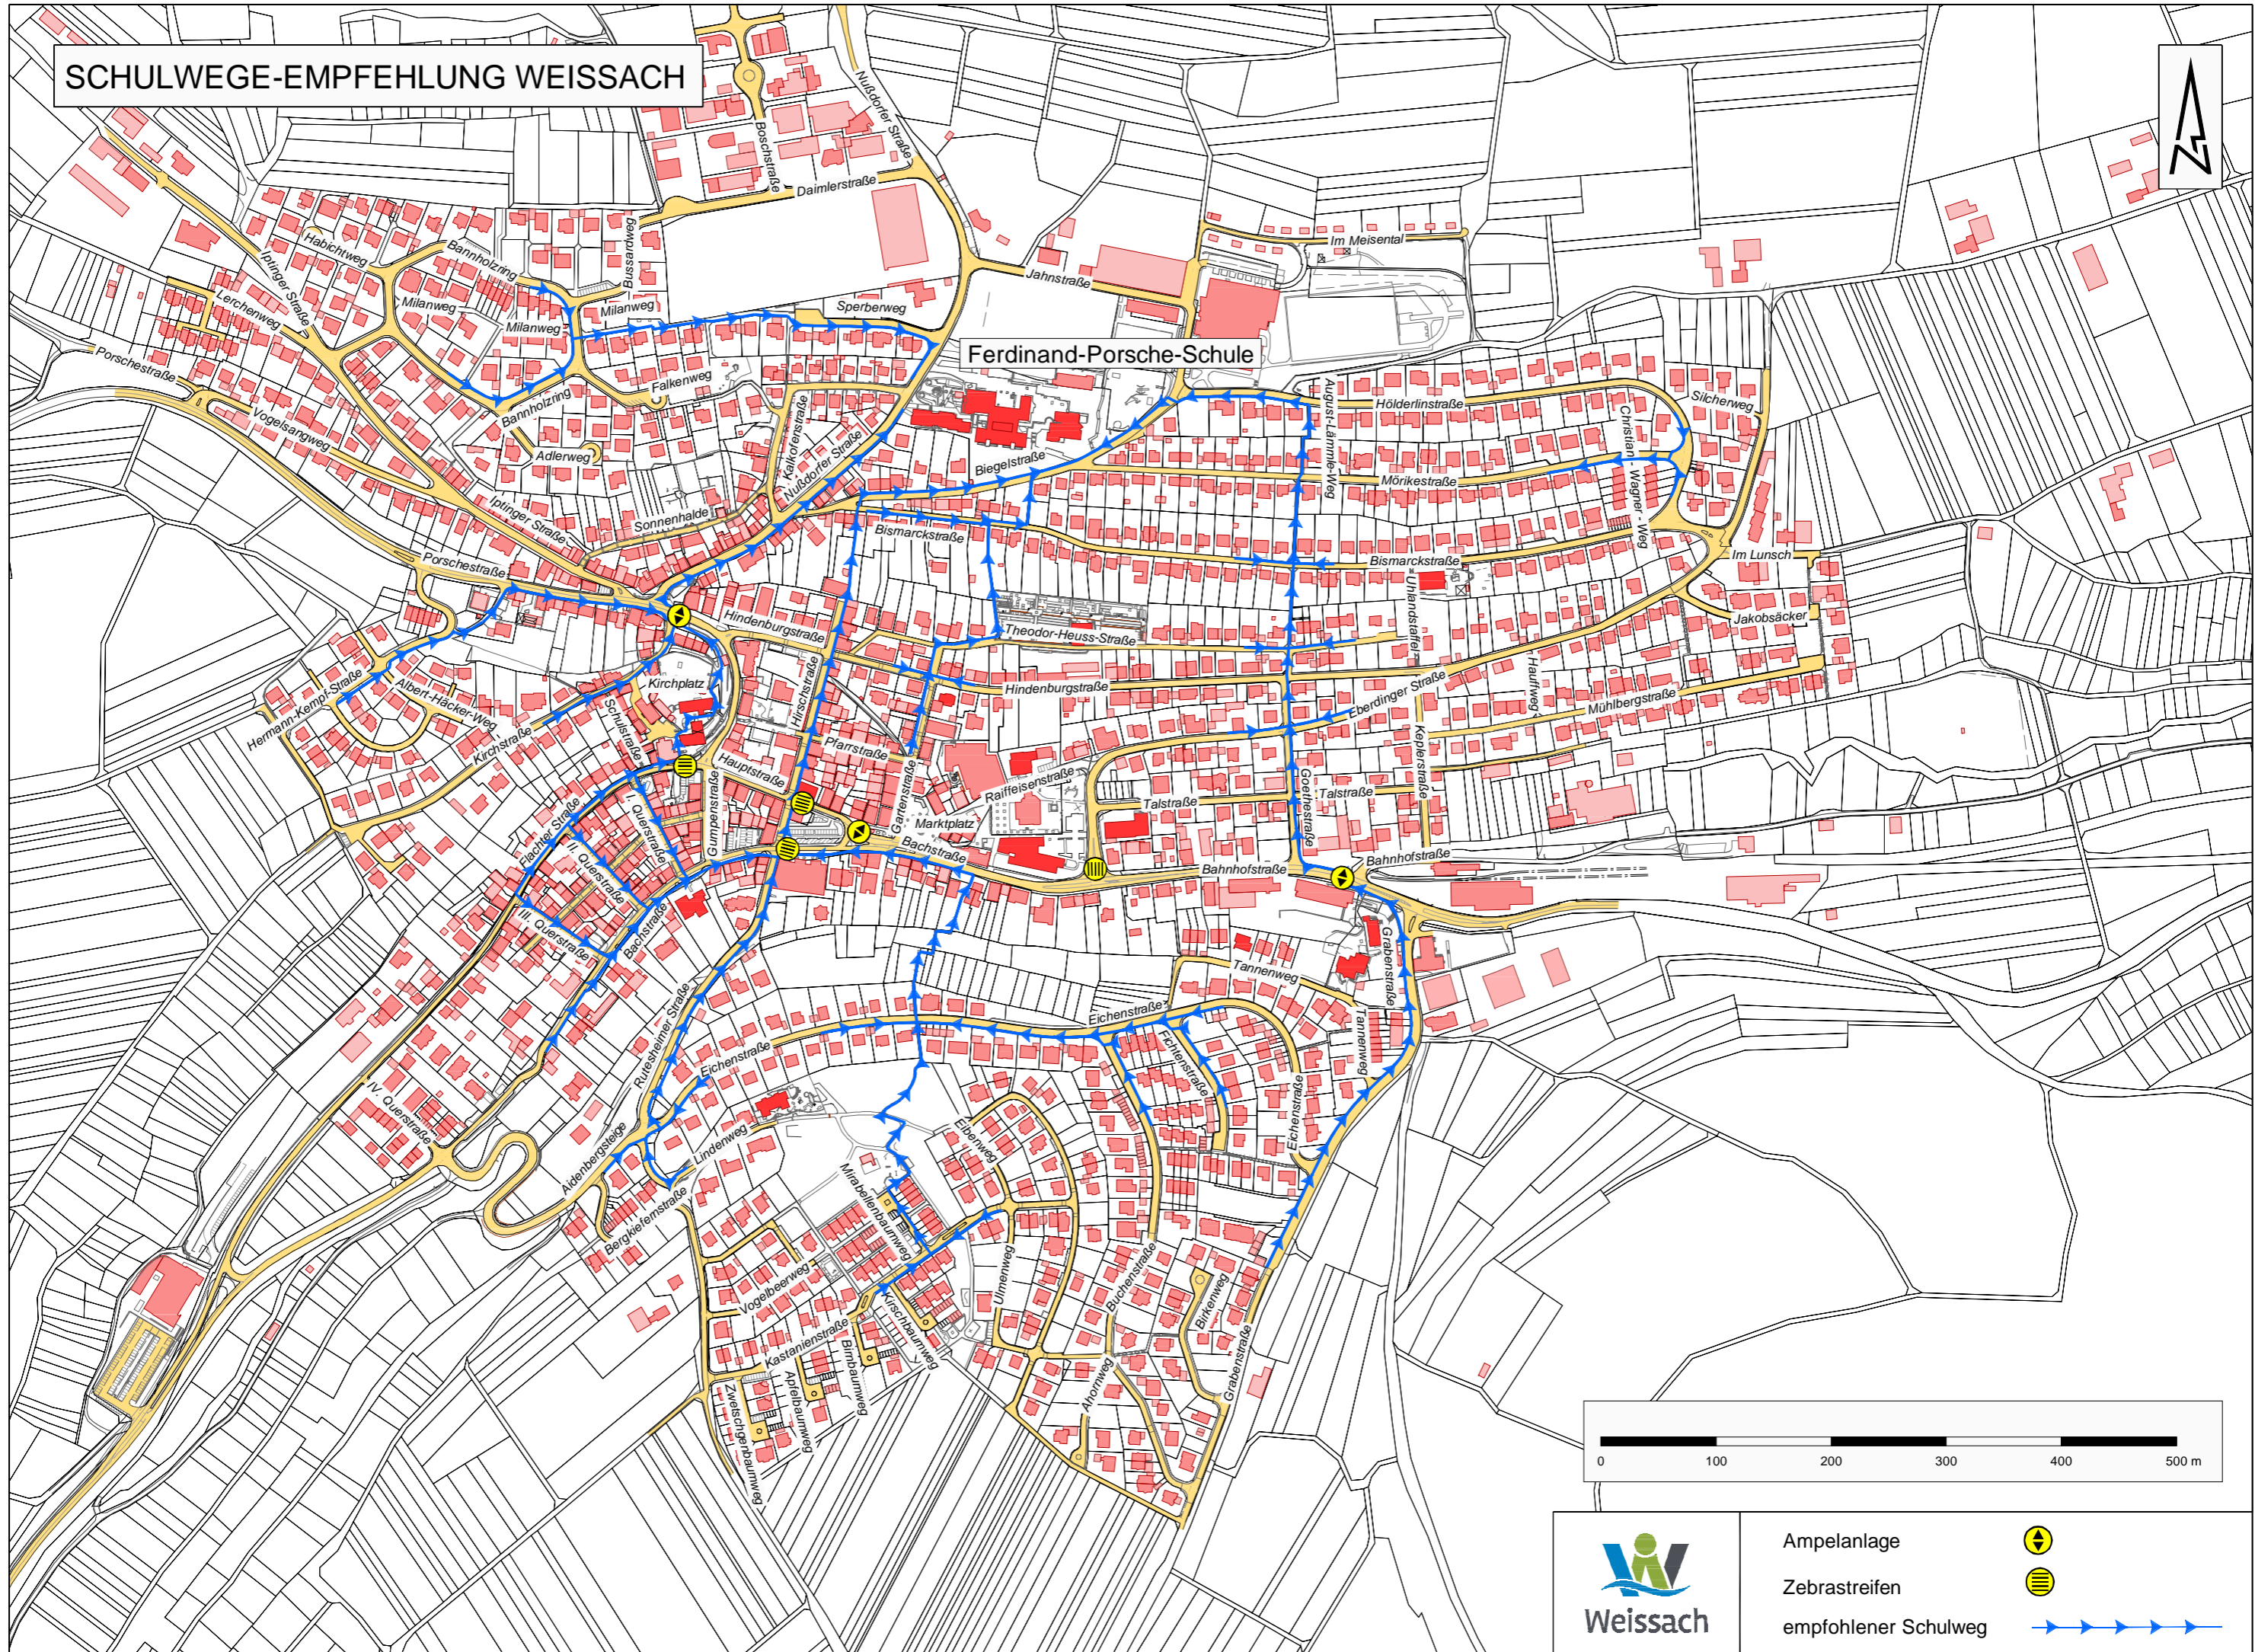

SCHULWEGE-EMPFEHLUNG WEISSACH

Ferdinand-Porsche-Schule

- Ampelanlage
- Zebrastrifen
- empfohlener Schulweg