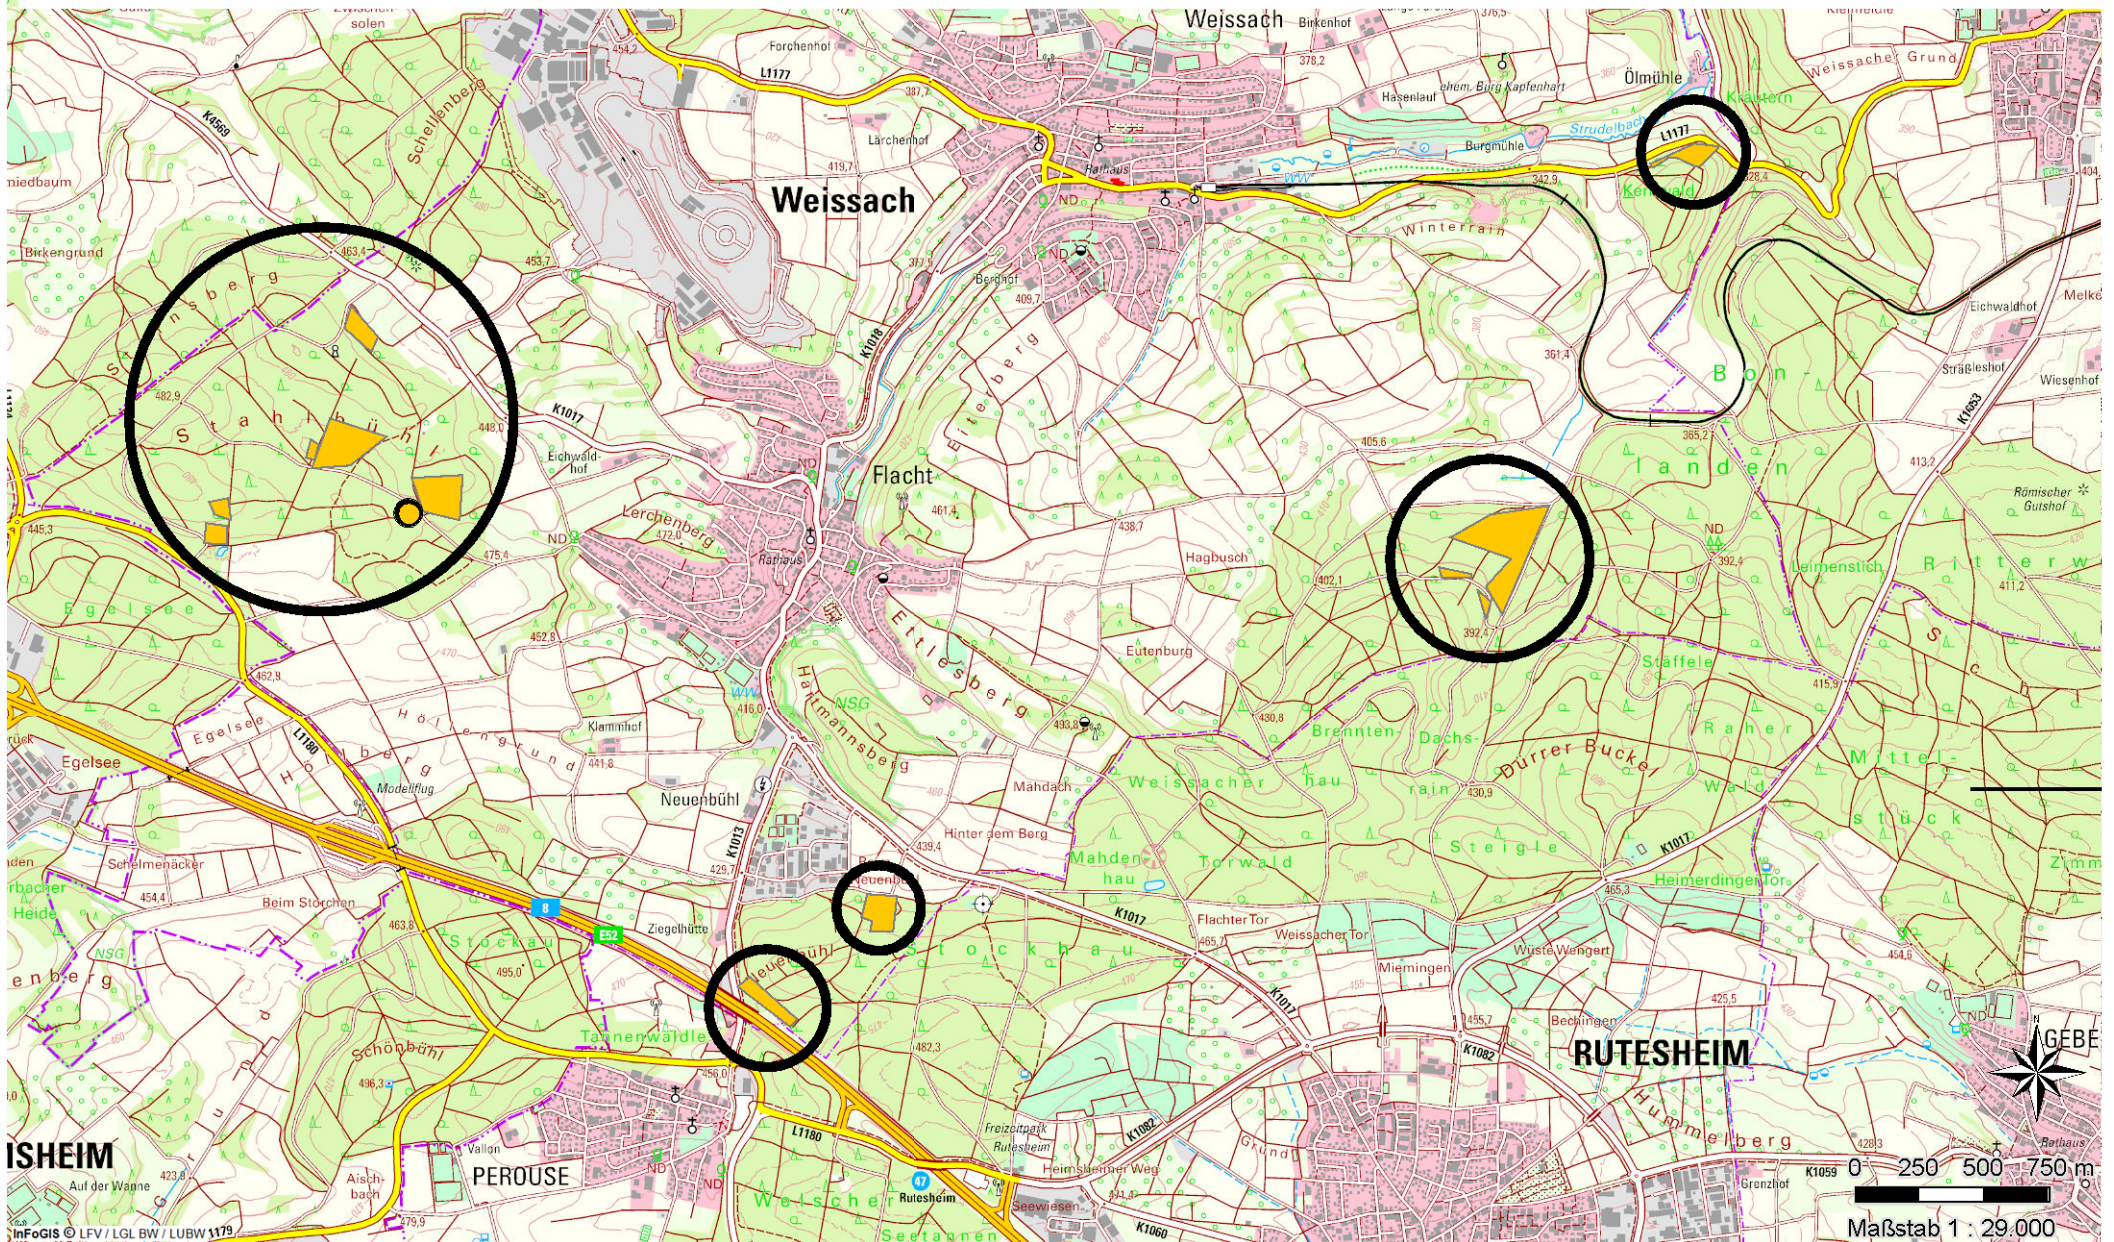

# Flächenlosversteigerung für die Distrikte Stahlbühl, Neuenbühl, Kellerwald und Bonlanden Di., 20. Februar 2024, 18 Uhr im Großen Sitzungssaal Rathaus Weissach

ISHEIM

InfoGIS © LFV / LGL BW / LUBW 1179

Maßstab 1 : 29.000