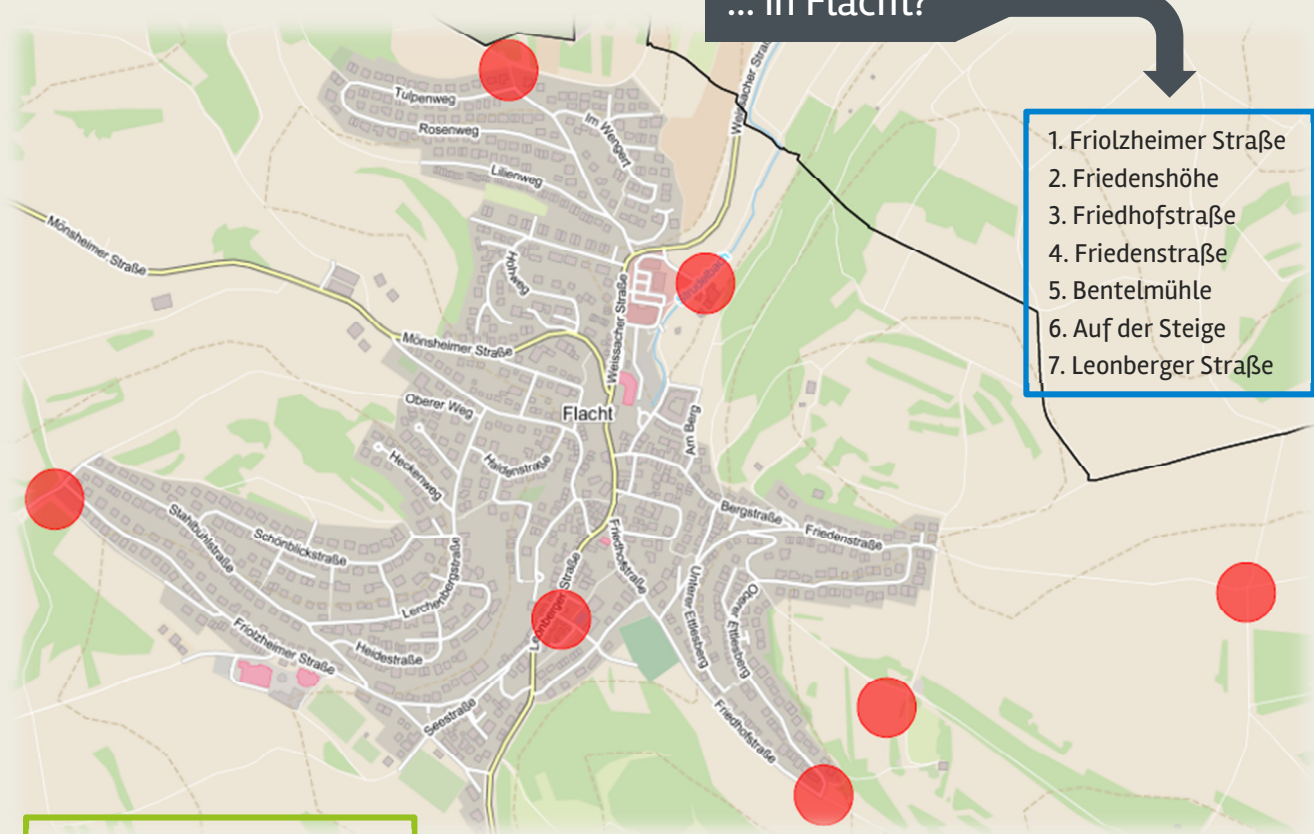

Wo befinden sich die 7 Hundetoiletten...

... in Flacht?

1. Frielzheimer Straße
2. Friedenshöhe
3. Friedhofstraße
4. Friedenstraße
5. Bentelmühle
6. Auf der Steige
7. Leonberger Straße

Ansprechpartner
für Anregungen & Hinweise:

Gemeinde Weissach
Sachgebiet Ordnung
Rathausplatz 1
71287 Weissach
Tel.: 07044/9363-220
E-Mail: gemeinde@weissach.de

Hundetoiletten

Standorte

Liebe Hundehalterinnen, lieber Hundehalter,

an 18 verschiedenen Standorten finden Sie im Gemeindegebiet Hundetoiletten mit einem integrierten Spender für Hundekotbeutel. Mit diesem Flyer erhalten Sie einen Überblick über alle Standorte. Zusätzlich finden Sie auf unserer Homepage unter www.weissach.de unter der Rubrik „Ortsplan“ eine interaktive Karte dazu.

Ihr Spazierweg führt nicht an einem der zahlreichen Standorte vorbei? Dann haben Sie ab sofort auch die Möglichkeit, Hundekotbeutel im Bürgerbüro im Rathaus Weissach abzuholen.

Über weitere Vorschriften zur Hundehaltung – und Führung können Sie sich in der Polizeiverordnung der Gemeinde Weissach informieren. Persönlich beim Sachgebiet Ordnung oder auf der Homepage unter www.weissach.de und der Rubrik „Rathaus & Service/Service“. Ihre Anregungen zu den Standorten nimmt das Sachgebiet Ordnung unter petzold@weissach.de gerne entgegen.

Ihr Sachgebiet Ordnung

Wo befinden sich die 11 Hundetoiletten...

... in Weissach?

- | | |
|----------------------|---------------------|
| 1. Iptinger Straße | 6. Wasserwerk |
| 2. Vorbergblickhütte | 7. Wöhr Tours Depot |
| 3. Nußdorfer Straße | 8. Grabenstraße |
| 4. Hölderlinstraße | 9. Am Berghof |
| 5. Im Lunsch | 10. Bacheinlauf |
| | 11. Am Rewe-Markt |